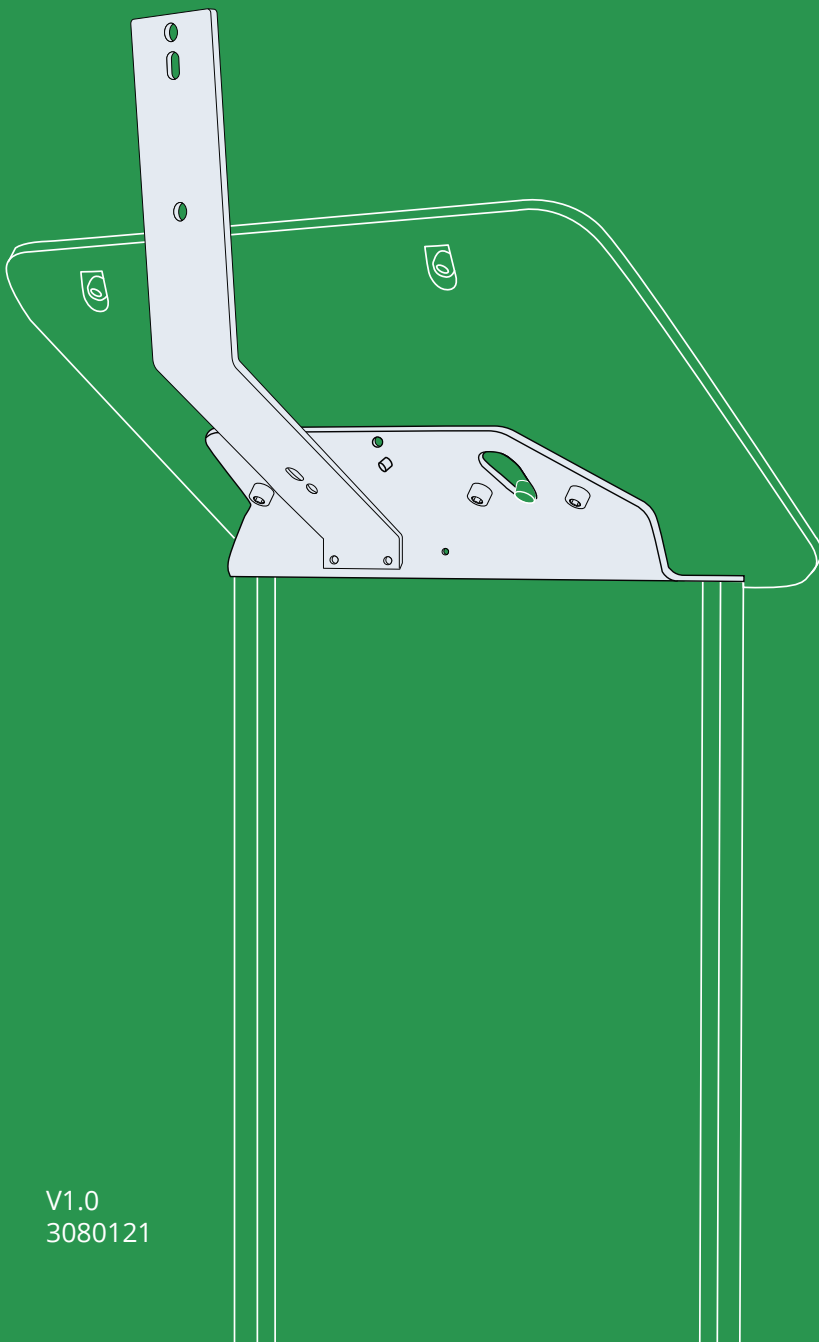

Top plate replacement

Smiley Touch™

EN | ASSEMBLY GUIDE

DK | SAMLEVEJLEDNING

DE | MONTAGEANLEITUNG

ES | GUÍA DE MONTAJE

FR | GUIDE D'ASSEMBLAGE

IT | GUIDA AL MONTAGGIO

x 1

4 mm

x 1

T25

2.

3.

4.

5.

10.

11.

12.

13.

14.

15.

16.

17.